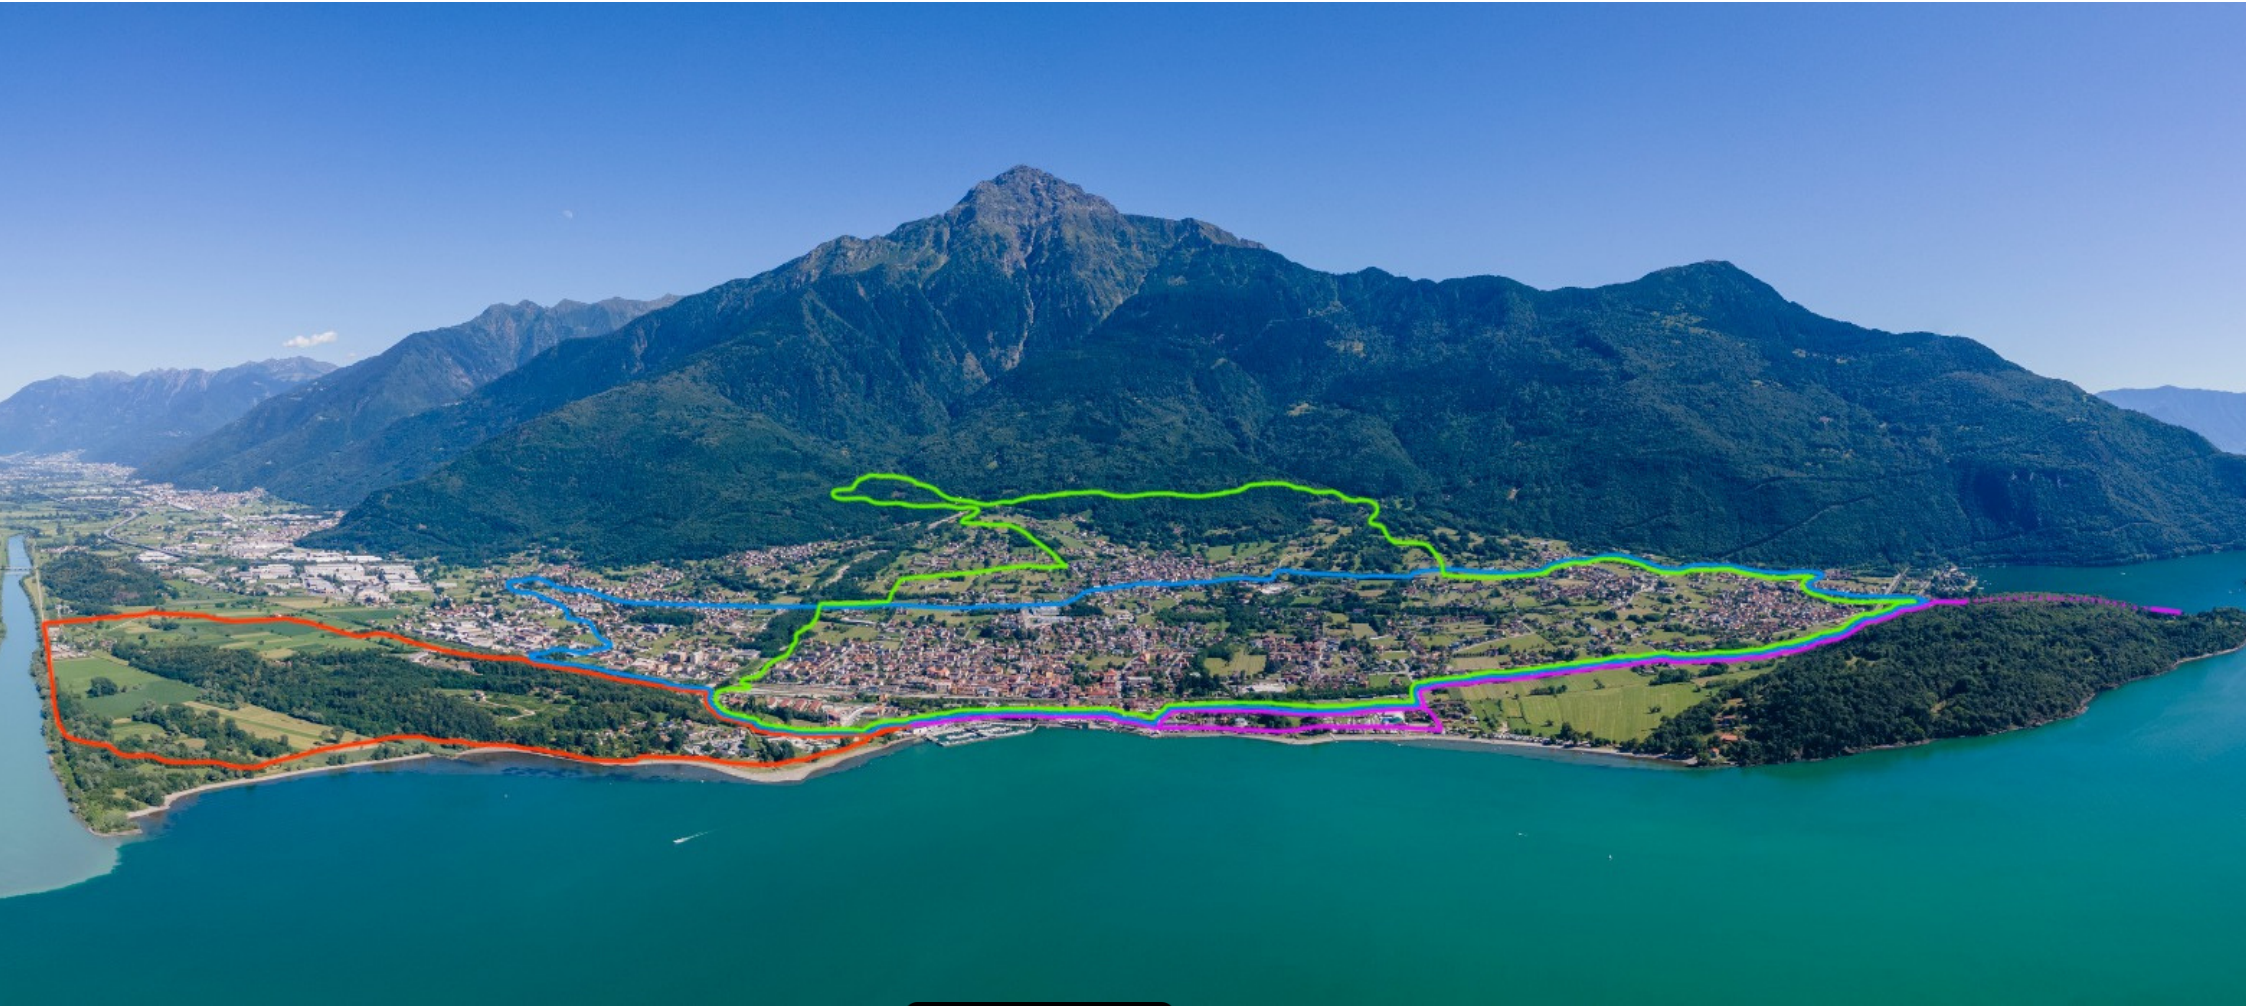

"BICICLETTATA IN COMPAGNIA COLICO E DINTORNI"

7 MAGGIO 2023 - PERCORSI

-  **PERCORSO FACILE (6 km x 0 D+)**
-  **PERCORSO FACILE (6 km x 0 D+)**
-  **PERCORSO MEDIO (12 km x 300 D+)**
-  **PERCORSO DIFFICILE (20 km x 600 D+)**